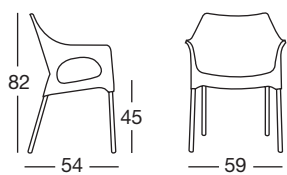

COLORI COLOURS

2115 11
lino
linen

FINITURA GAMBE LEGS FINISHING

faggio naturale
natural beech

Imballo: 4 pezzi
Packing: 4 pieces

Peso unitario Kg 3,700
Unit weight

Misure imballo 60x75,5x106 cm
Packing sizes